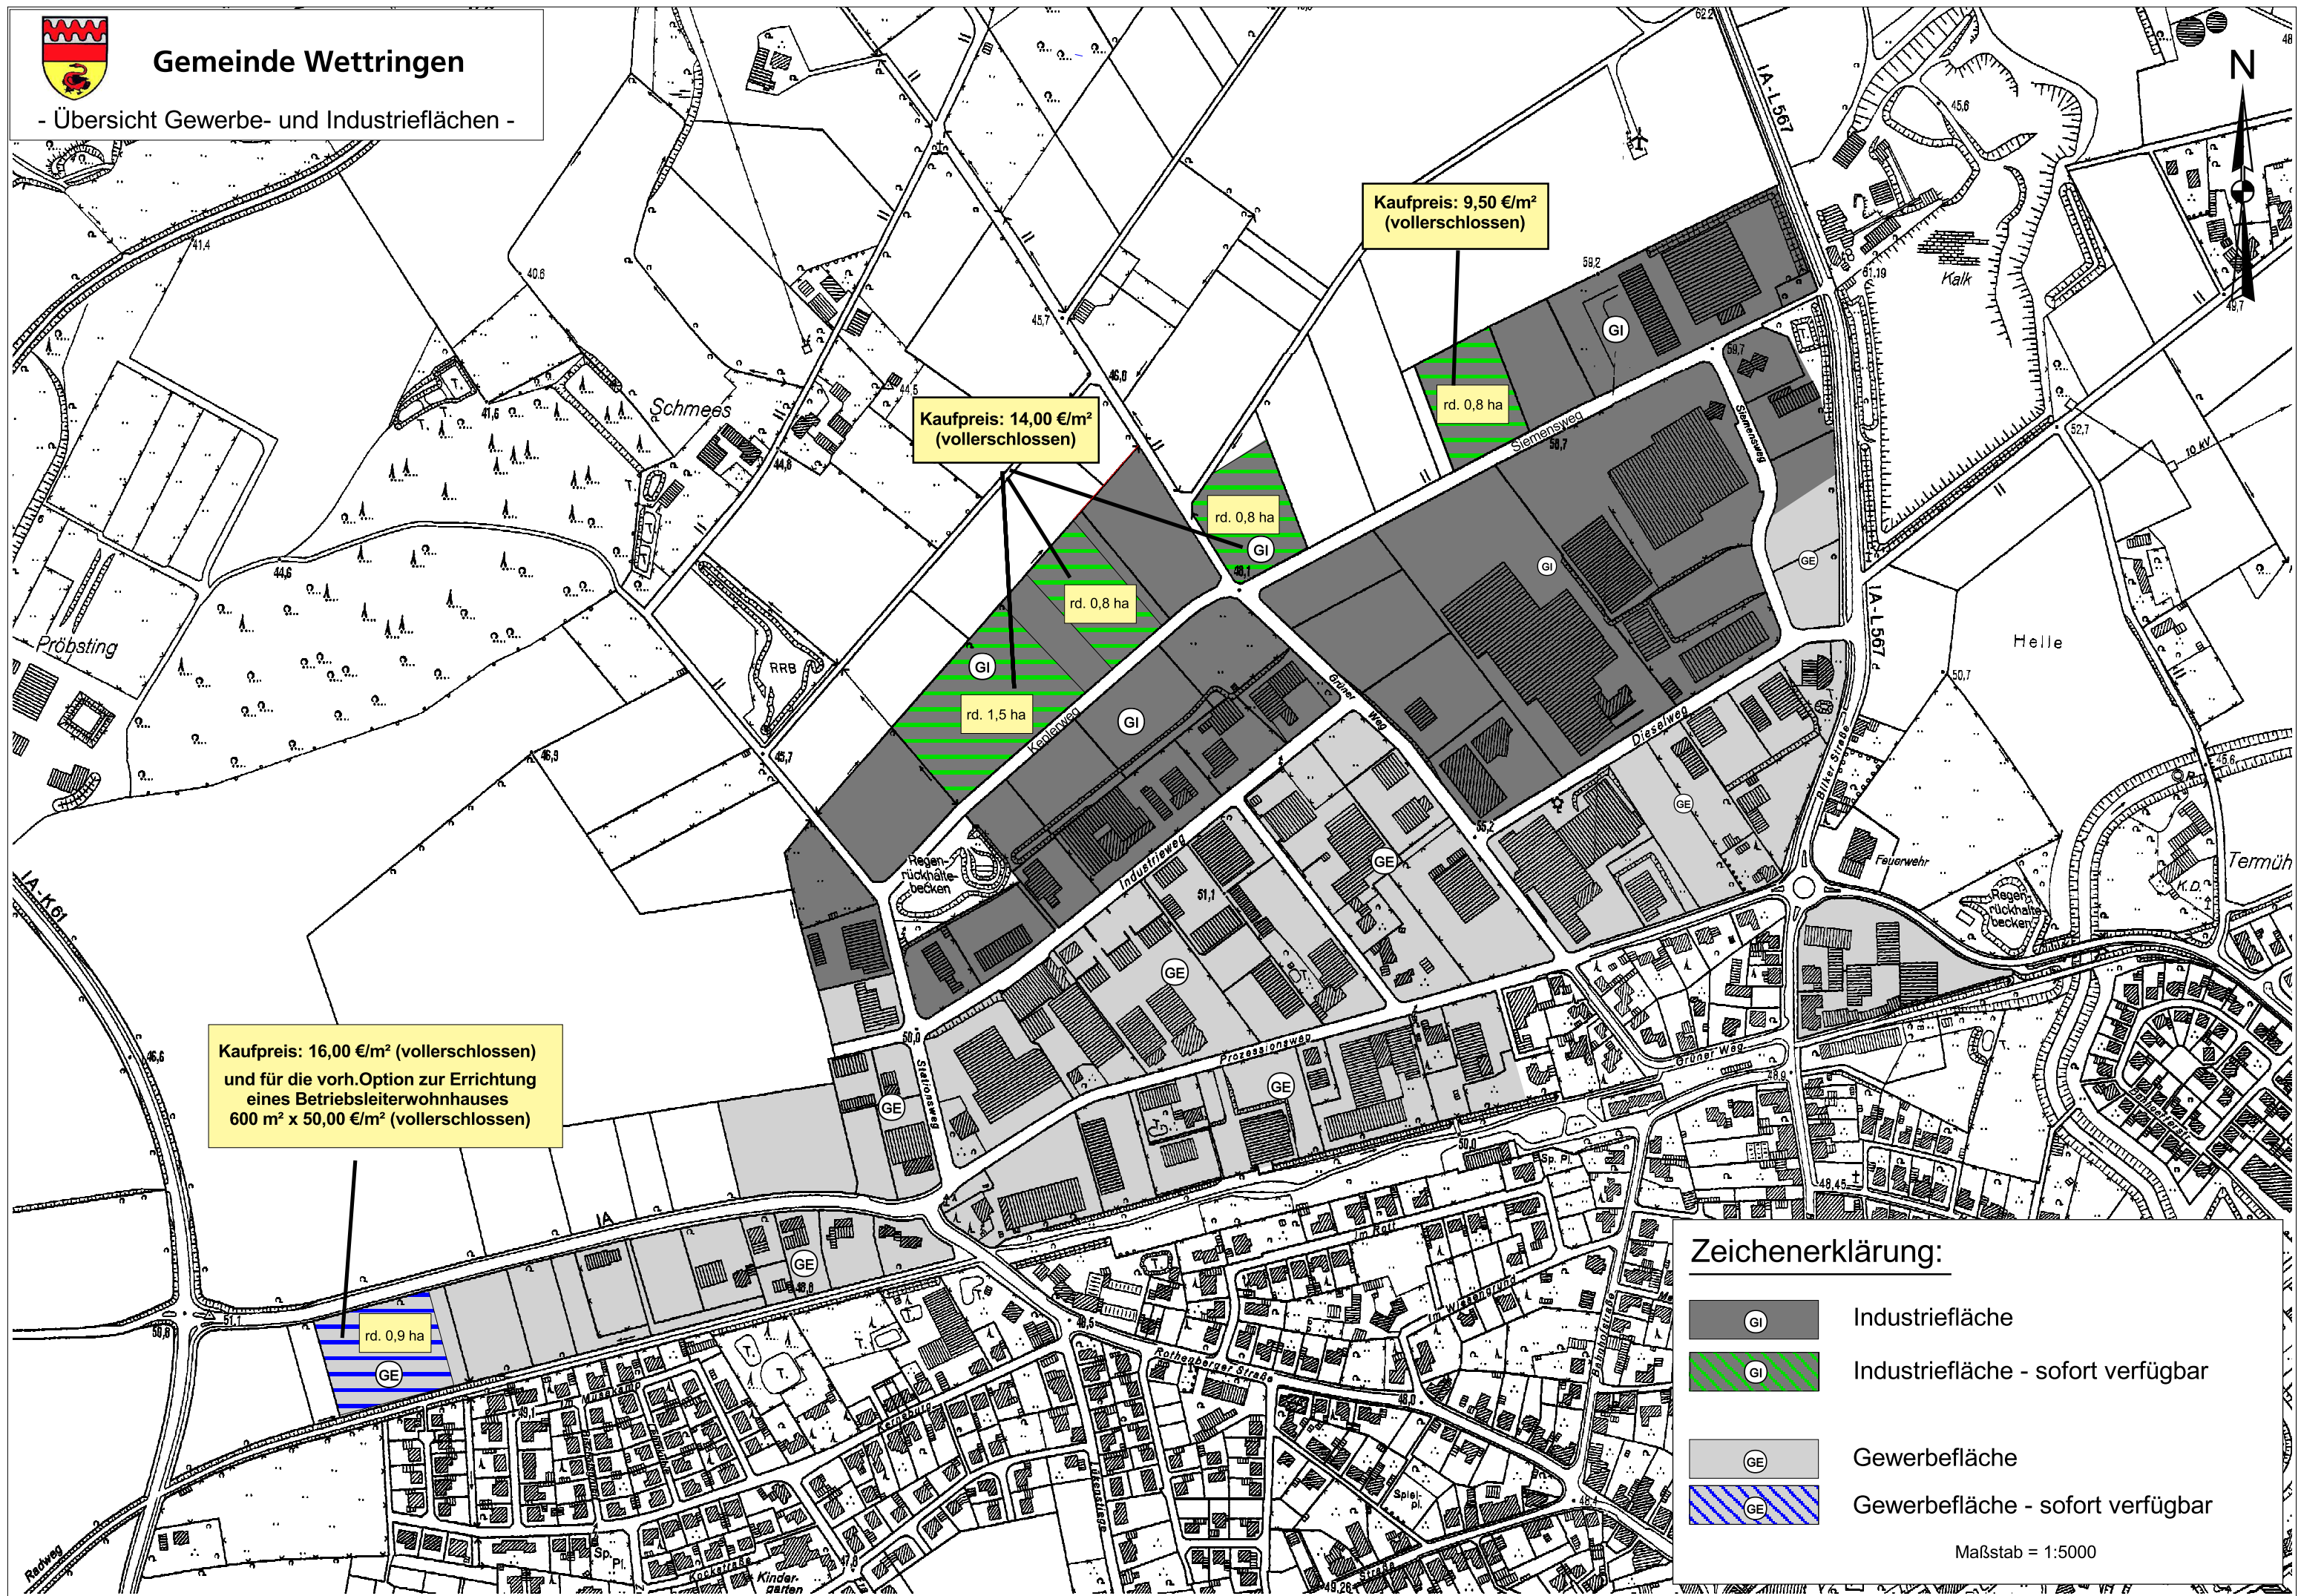

Gemeinde Wettringen

- Übersicht Gewerbe- und Industrieflächen -

Kaufpreis: 14,00 €/m²
(vollerschlossen)

Kaufpreis: 9,50 €/m²
(vollerschlossen)

Kaufpreis: 16,00 €/m² (vollerschlossen)
und für die vorh.Option zur Errichtung
eines Betriebsleiterwohnhauses
600 m² x 50,00 €/m² (vollerschlossen)

Zeichenerklärung:

-  Industriefläche
-  Industriefläche - sofort verfügbar
-  Gewerbefläche
-  Gewerbefläche - sofort verfügbar

Maßstab = 1:5000