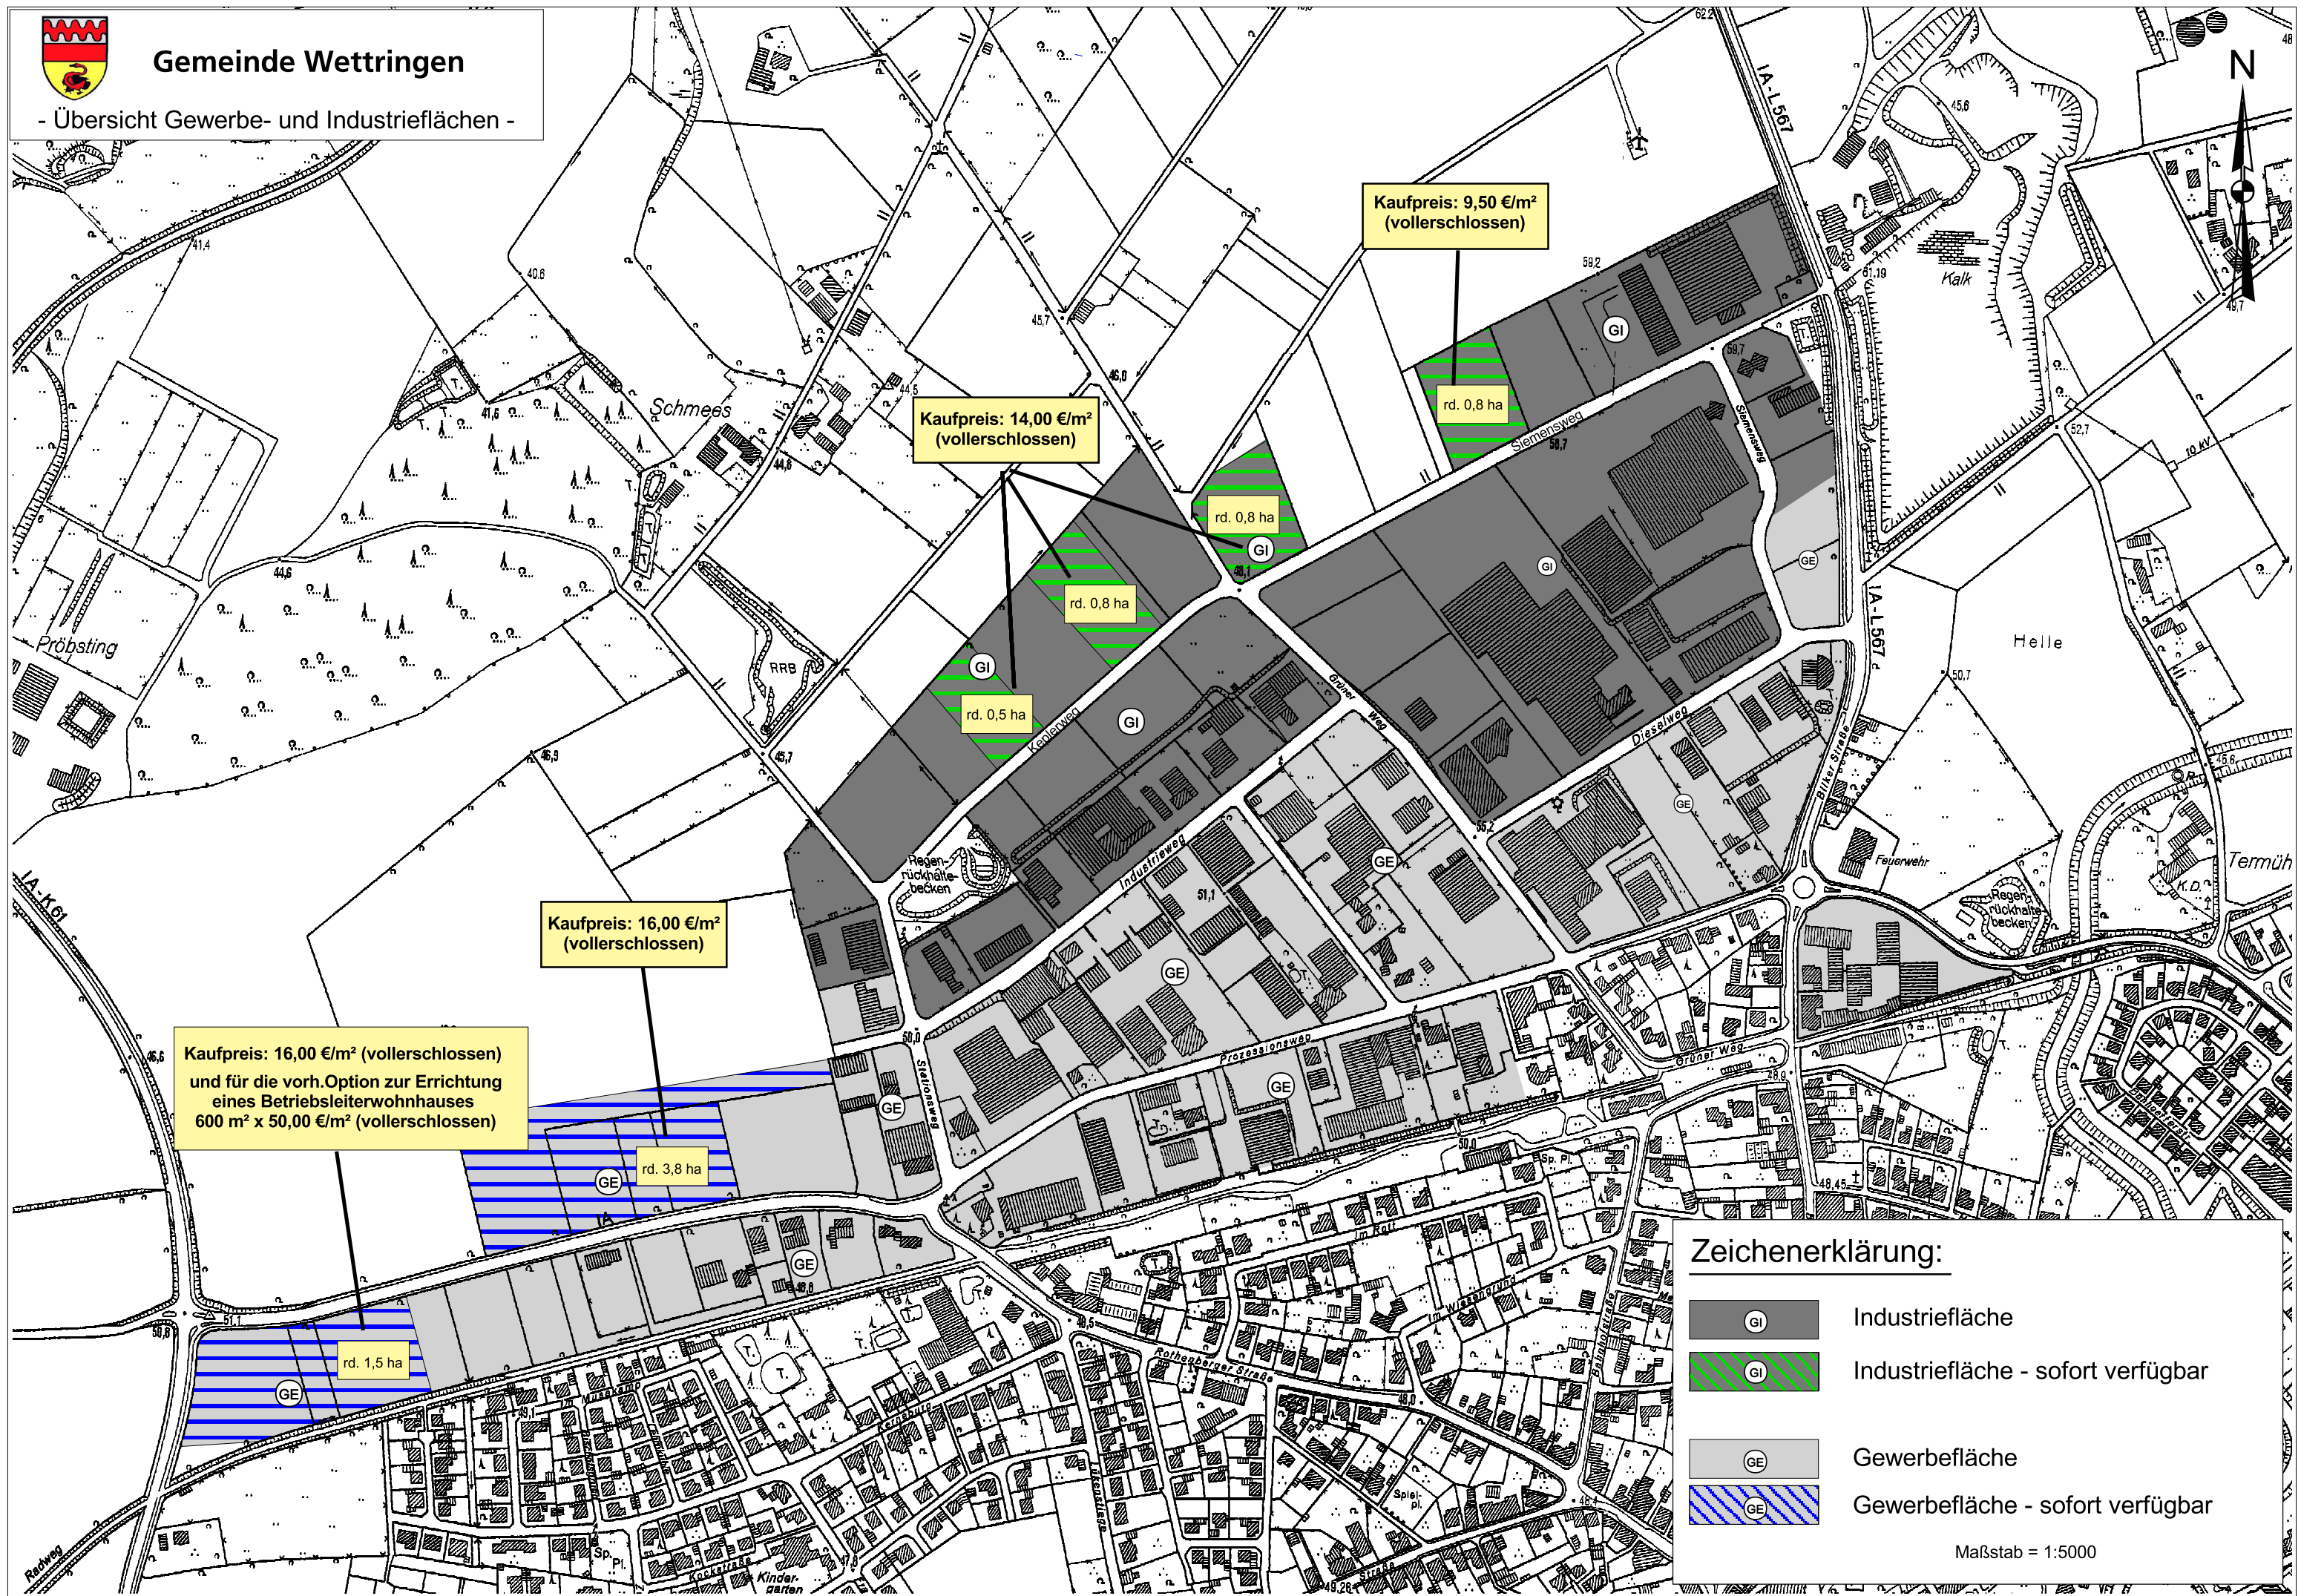

Gemeinde Wettringen

- Übersicht Gewerbe- und Industrieflächen -

Zeichenerklärung:

	Industriefläche
	Industriefläche - sofort verfügbar
	Gewerbefläche
	Gewerbefläche - sofort verfügbar

Maßstab = 1:5000